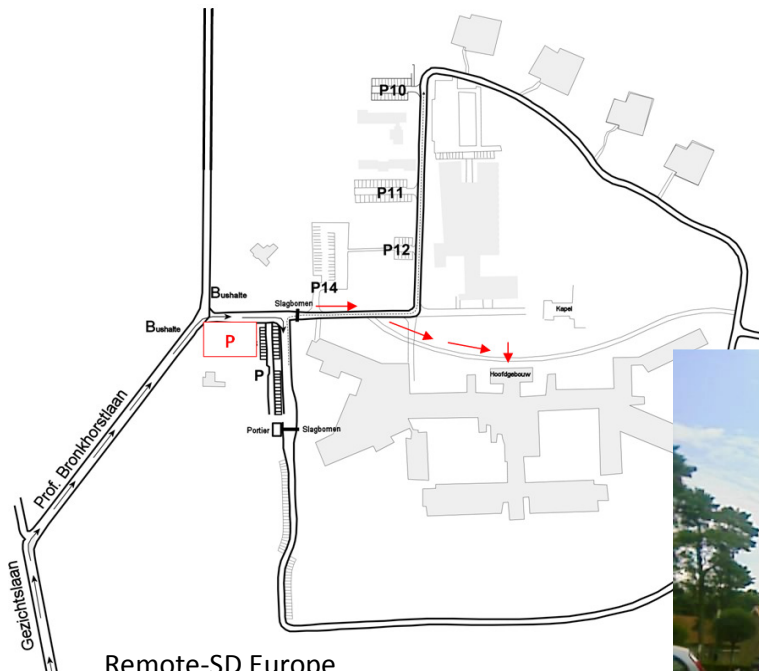

Komt u uit de richting Utrecht volg A 27 richting Almere tot afslag N234 Bilthoven dan **vervolgroute.....**

Komt u uit de richting Den Haag/Arnhem volg A12 tot A27 richting Almere tot afslag N2324 Bilthoven dan **vervolgroute....**

Komt u uit de richting Den Bosch volg A27 richting Almere tot afslag N234 Bilthoven dan **vervolgroute....**

Komt u uit de richting Amsterdam volg A1 richting Amersfoort tot A27 richting Utrecht dan tot afslag N234 Bilthoven dan **vervolgroute....**

## Vervolgroute....

Volg N234 ( Nieuwe Weteringseweg ) tot kruispunt en stoplichten Gezichtslaan ( ca.4km ) .

- Bij stoplichten linksaf richting Berg en Bosch volg Gezichtslaan ca. 500 meter tot rechts de ingang van Berg en Bosch.
- Daar aangekomen kunt u direct rechts parkeren.
- U dient hier rechtdoor voorbij slagboom te lopen ca. 150 meter, vervolgens ziet u aan de rechterkant het hoofdgebouw 60.
- Vriendelijk verzoek ons even te bellen zodat wij u tegemoet komen.