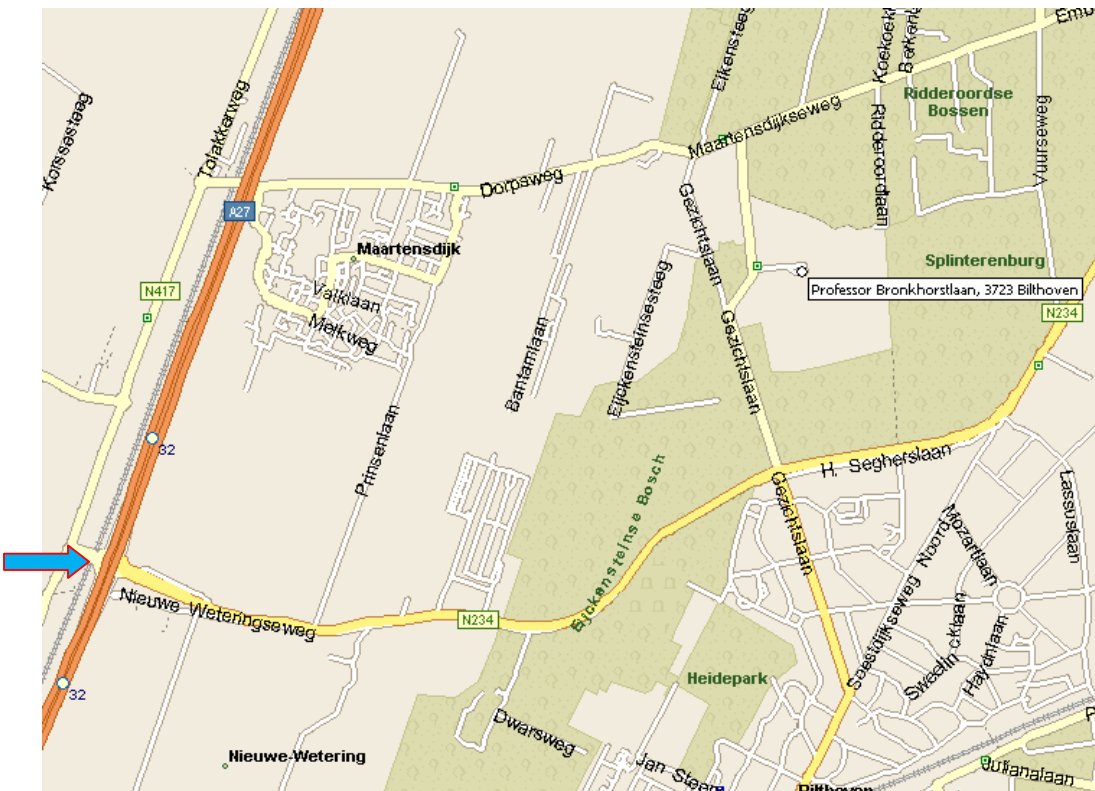

Komt u uit de richting Utrecht volg A 27 richting Almere tot afslag N234 Bilthoven dan **vervolgroute.....**

Komt u uit de richting Den Haag/Arnhem volg A12 tot A27 richting Almere tot afslag N2324 Bilthoven dan **vervolgroute....**

Komt u uit de richting Den Bosch volg A27 richting Almere tot afslag N234 Bilthoven dan **vervolgroute....**

Komt u uit de richting Amsterdam volg A1 richting Amersfoort tot A27 richting Utrecht dan tot afslag N234 Bilthoven dan **vervolgroute....**

## Vervolgroute....

Volg N234 ( Nieuwe Weteringseweg ) tot kruispunt en stoplichten Gezichtslaan ( ca.4km ) .

- Bij stoplichten linksaf richting Berg en Bosch volg Gezichtslaan ca. 500 meter tot rechts de ingang van Berg en Bosch.
- Daar aangekomen kunt u direct rechts parkeren.
- U dient hier rechtdoor voorbij slagboom te lopen ca. 150 meter, vervolgens ziet u aan de rechterkant het hoofdgebouw 60.
- Vriendelijk verzoek ons even te bellen zodat wij u tegemoet komen.